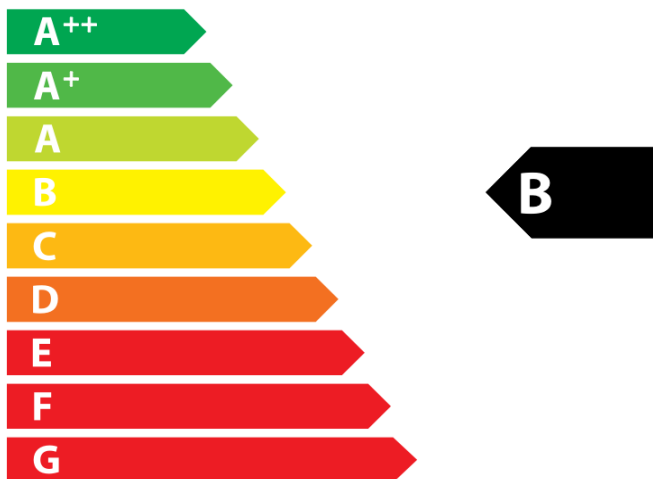

ENERG

енергия · ενεργεια

Bellfires

Bellfires Vertical Bell S.
Tunnel 3 CF G20

7,5
kW

ENERGIA · ЕНЕРГИЯ · ΕΝΕΡΓΕΙΑ · ENERGIJA · ENERGY · ENERGIE · ENERGI

2015/1186