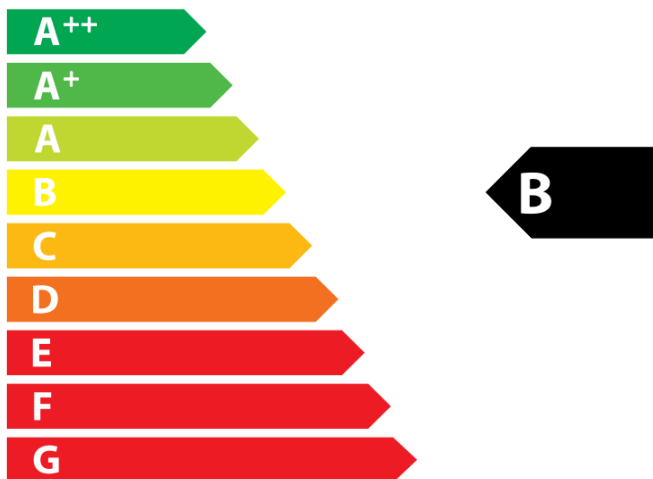

ENERG

енергия · ενεργεια

Bellfires

Bellfires Smart Bell
80/60 MF G20

6,5
kW

ENERGIA · ЕНЕРГИЯ · ΕΝΕΡΓΕΙΑ · ENERGIJA · ENERGY · ENERGIE · ENERGI

2015/1186