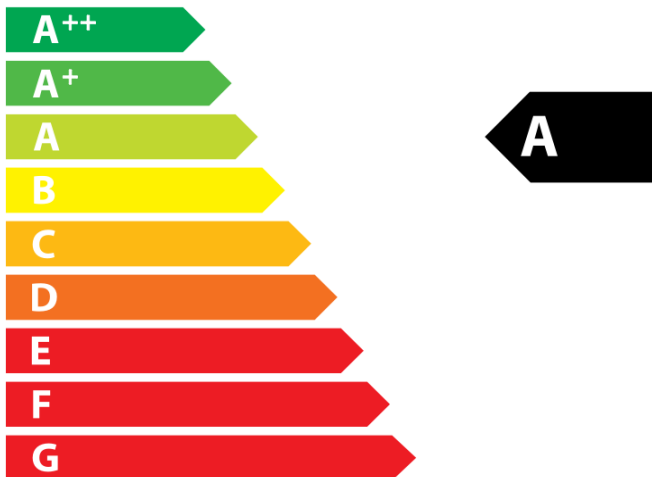

ENERG

енергия · ενεργεια

Bellfires Room Divider

Medium Left/Right 3 CF

G30

Bellfires

7,5
kW

ENERGIA · ЕНЕРГИЯ · ΕΝΕΡΓΕΙΑ · ENERGIJA · ENERGY · ENERGIE · ENERGI