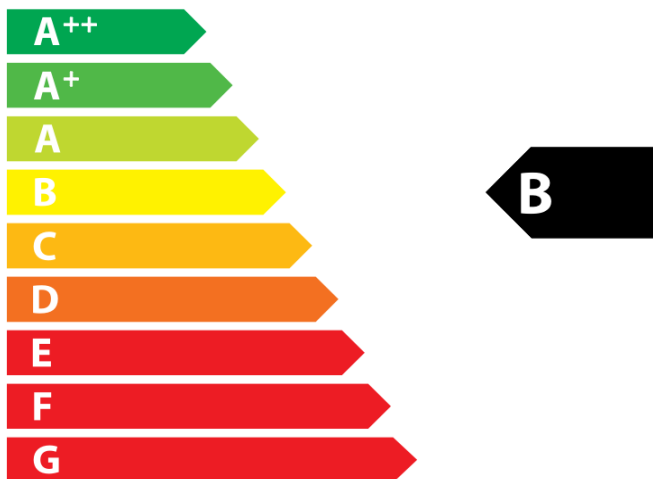

ENERG

енергия · ενεργεια

Bellfires

Bellfires BOX Gas 80
MF G20

6,5
kW

ENERGIA · ЕНЕРГИЯ · ΕΝΕΡΓΕΙΑ · ENERGIJA · ENERGY · ENERGIE · ENERGI

2015/1186