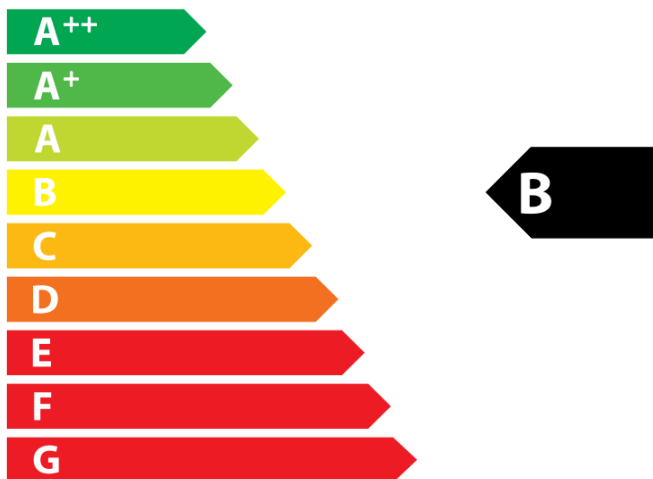

ENERG

енергия · ενεργεια

Bellfires

Bellfires BOX Gas 65
MF G30

5,6
kW

ENERGIA · ЕНЕРГИЯ · ΕΝΕΡΓΕΙΑ · ENERGIJA · ENERGY · ENERGIE · ENERGI

2015/1186