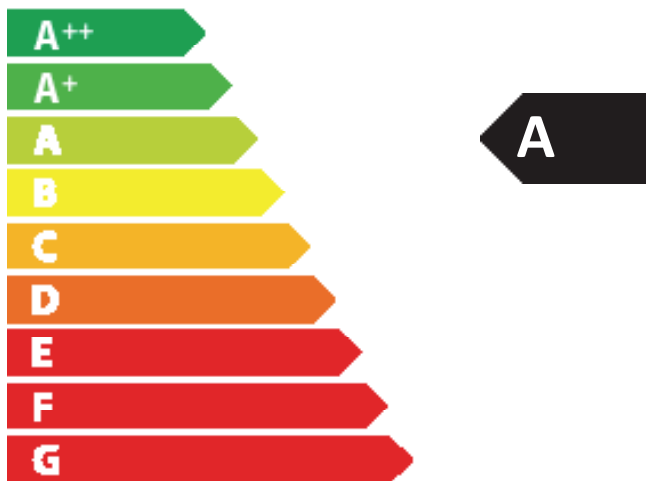

ENERG

енергия · ενεργεια

Room Divider Medium 3 MF

Bellfires

G30

7,6
kW

ENERGIA · ЕНЕРГИЯ · ΕΝΕΡΓΕΙΑ · ENERGIJA · ENERGY · ENERGIE · ENERGI

2015/1186