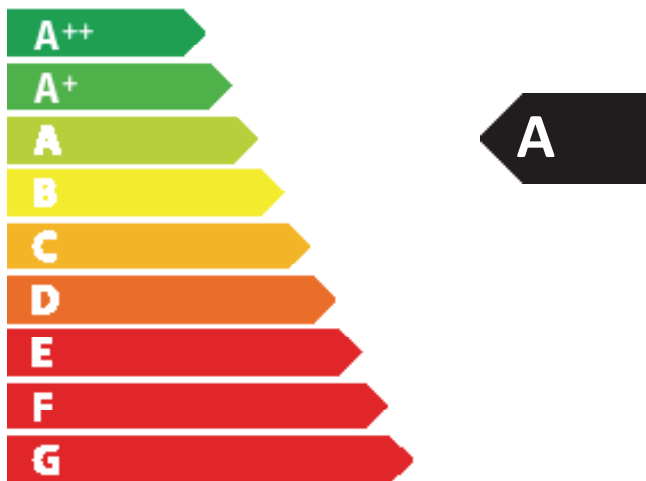

ENERG

енергия · ενεργεια

Room Divider Medium 3 MF

Bellfires

G20

8,3
kW

ENERGIA · ЕНЕРГИЯ · ΕΝΕΡΓΕΙΑ · ENERGIJA · ENERGY · ENERGIE · ENERGI

2015/1186