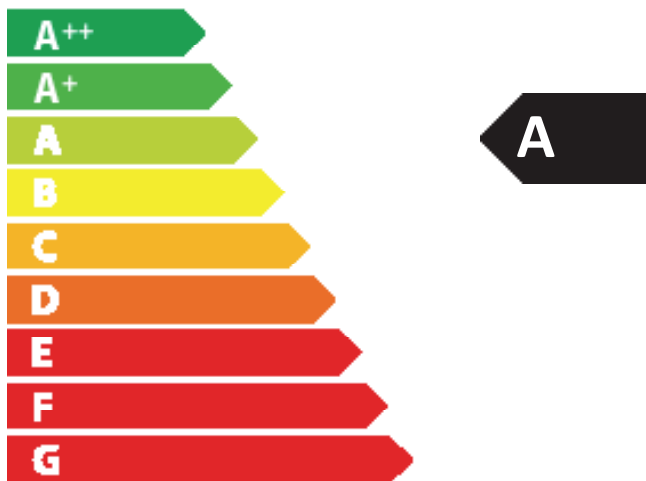

ENERG
енергия · ενεργεια

Gas Fire Panorama 70-70 PF2

Barbas

G31

8,4
kW

ENERGIA · ЕНЕРГИЯ · ΕΝΕΡΓΕΙΑ · ENERGIJA · ENERGY · ENERGIE · ENERGI

2015/1186