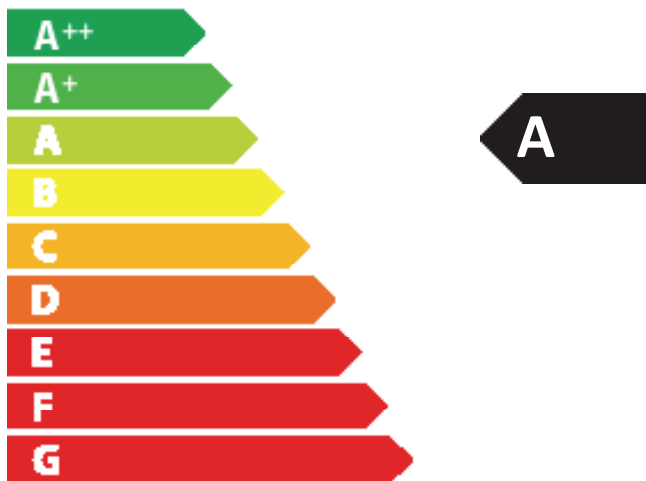

# ENERG

енергия · ενεργεια

## Gas Fire Panorama 70-70 PF2

Barbas

G20

**9,6**  
kW

ENERGIA · ЕНЕРГИЯ · ΕΝΕΡΓΕΙΑ · ENERGIJA · ENERGY · ENERGIE · ENERGI

2015/1186