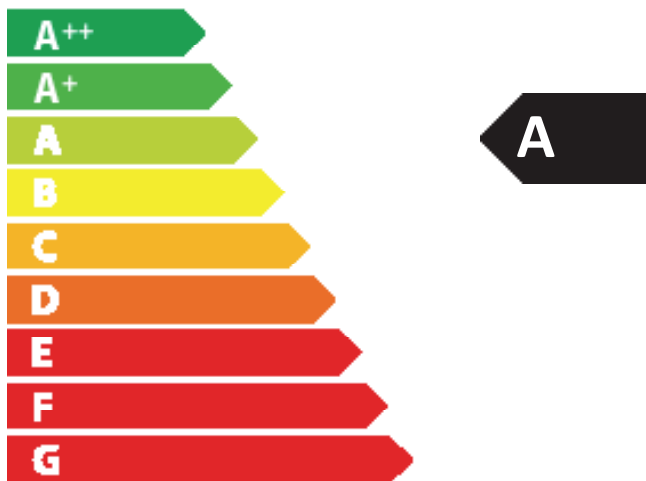

ENERG
енергия · ενεργεια

Gas Fire Panorama 70-55 PF2

Barbas

G31

8,4
kW

ENERGIA · ЕНЕРГИЯ · ΕΝΕΡΓΕΙΑ · ENERGIJA · ENERGY · ENERGIE · ENERGI

2015/1186