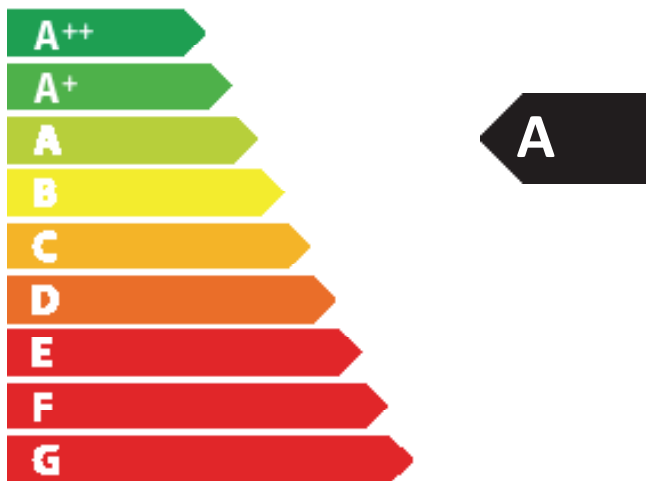

**ENERG**  
енергия · ενεργεια

Gas Fire Panorama 70-55 PF2

Barbas

G25

**9,2**  
kW

ENERGIA · ЕНЕРГИЯ · ΕΝΕΡΓΕΙΑ · ENERGIJA · ENERGY · ENERGIE · ENERGI

2015/1186