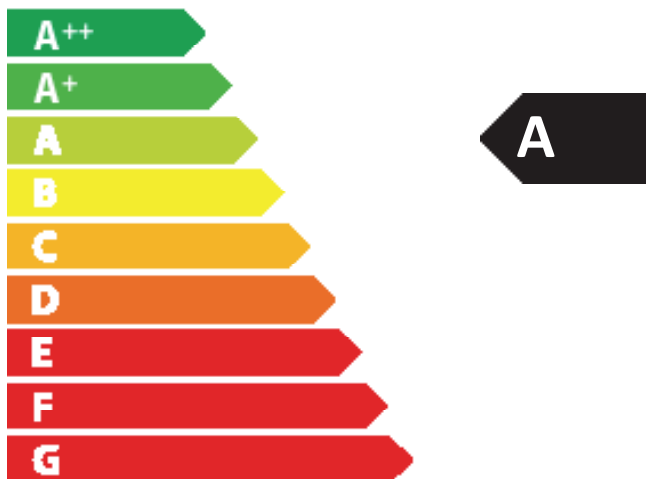

# ENERG

енергия · ενεργεια

Gas Fire Panorama 70-55 PF2

Barbas

G20

9,6  
kW

ENERGIA · ЕНЕРГИЯ · ΕΝΕΡΓΕΙΑ · ENERGIJA · ENERGY · ENERGIE · ENERGI

2015/1186